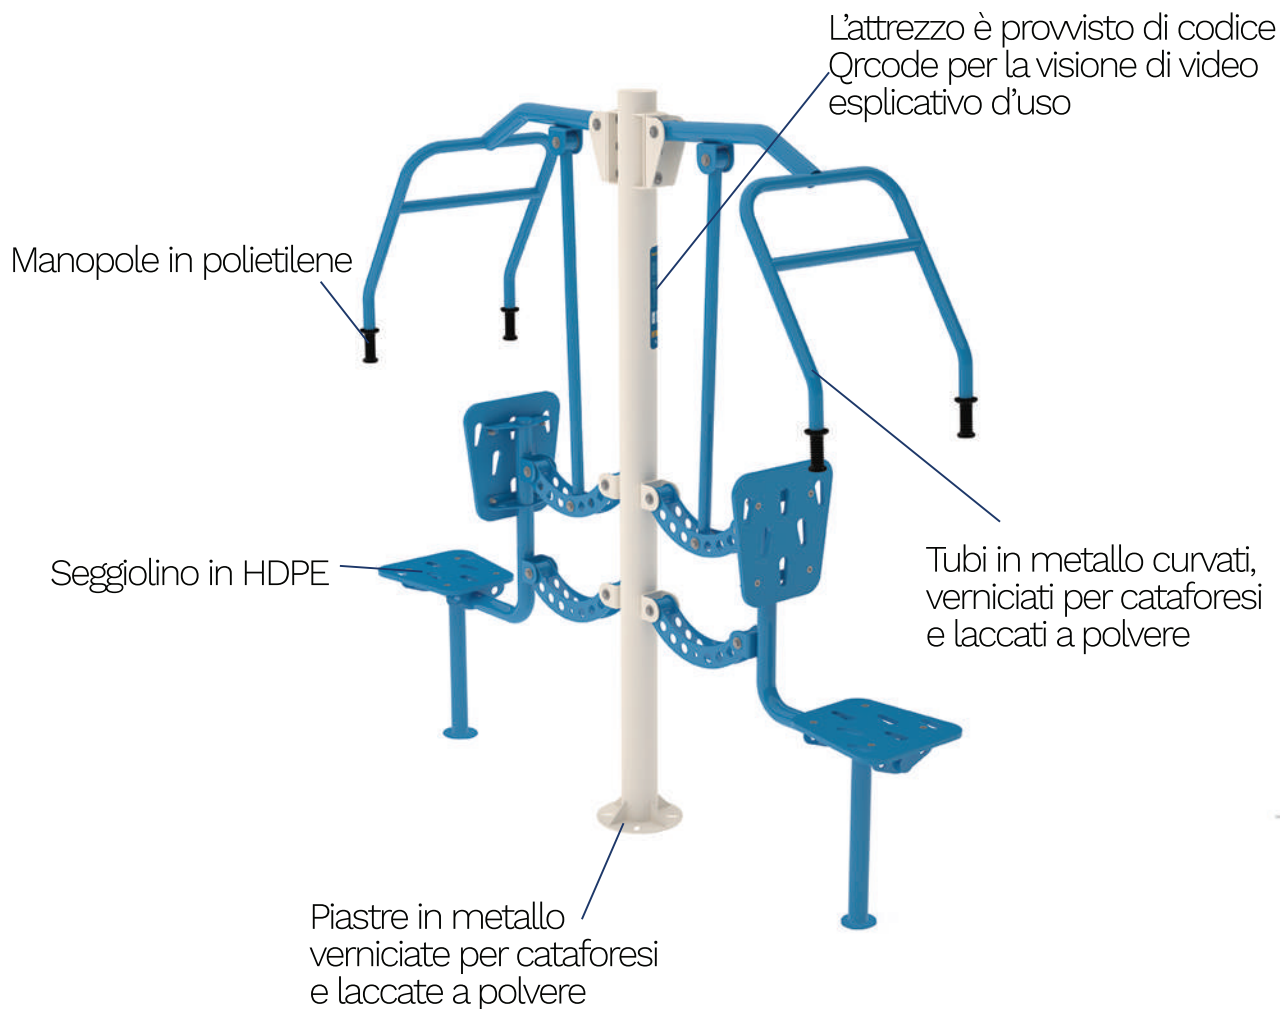

Ci riserviamo a termini di Legge la proprietà di questo disegno con divieto di renderlo comunque noto a terzi senza la nostra approvazione.

SHEET 3 OF 5

**TUTTI GLI ELEMENTI DI FISSAGGIO, VITI, DADI, RONDELLE ECC.
SONO IN ACCIAIO ZINCATO E PROTETTI DA GHIERE E TAPPI IN POLIETILENE**

Ci riserviamo a termini di Legge la proprietà di questo disegno con divieto di renderlo comunque noto a terzi senza la nostra approvazione.

SHEET 4 OF 5

VISTA FRONTALE
(Frontal View)

**ALTEZZA MASSIMA
DI CADUTA LIBERA**
(Maximum Free
Fall height): **60 cm**