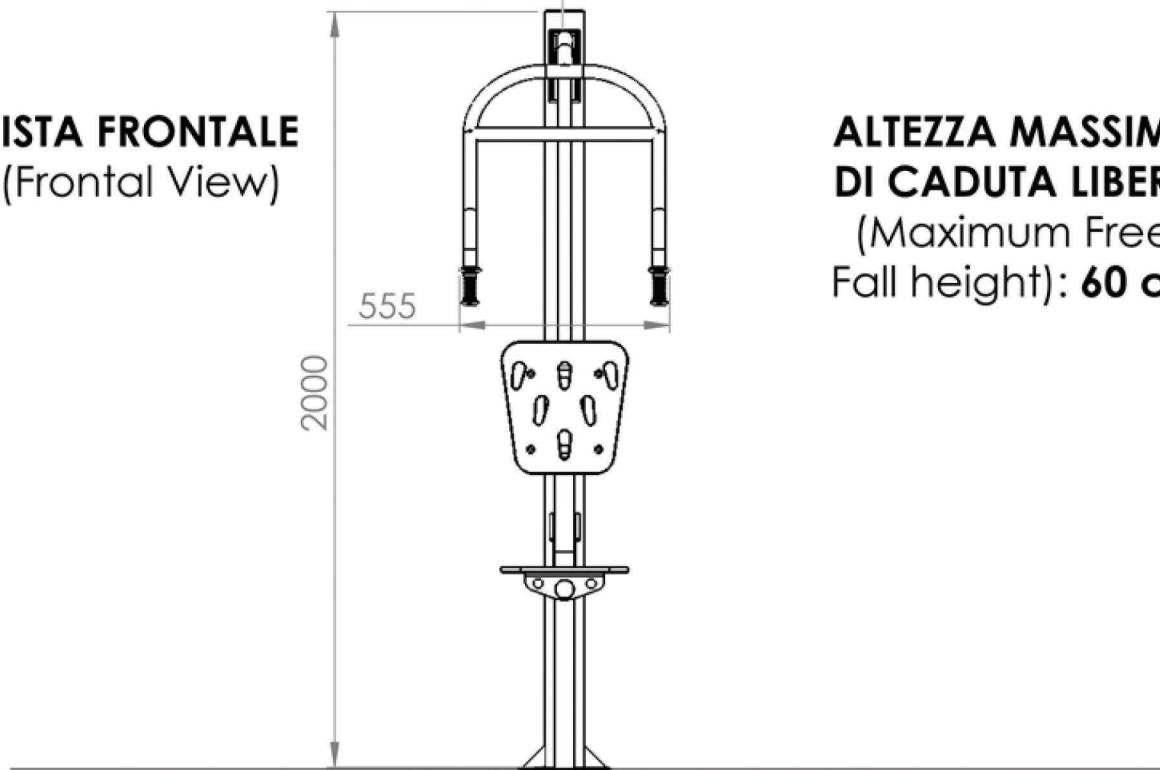

Ci riserviamo a termini di Legge la proprietà di questo disegno con divieto di renderlo comunque noto a terzi senza la nostra approvazione.

SHEET 2 OF 5

Altezza di Caduta Max.
(Max. Fall Height): 60 cm

Ingombro (Overall Dimension):
212cm x 59cm x 200cm H

Ci riserviamo a termini di Legge la proprietà di questo disegno con divieto di renderlo comunque noto a terzi senza la nostra approvazione.

SHEET 4 OF 5

VISTA FRONTALE
(Frontal View)

**ALTEZZA MASSIMA
DI CADUTA LIBERA**
(Maximum Free
Fall height): **60 cm**

VISTA LATERALE
(Frontal View)

INGOMBRO MAX (Overall Dimensions)

SCHEDA TECNICA (Technical Data Sheet)

Art.: T0010496

CHEST PRESS

25-Nov-22

LE MISURE SONO ESPRESSE IN MM (MEASUREMENTS ARE EXPRESSED IN MM)

TOFFOLI
Giochi