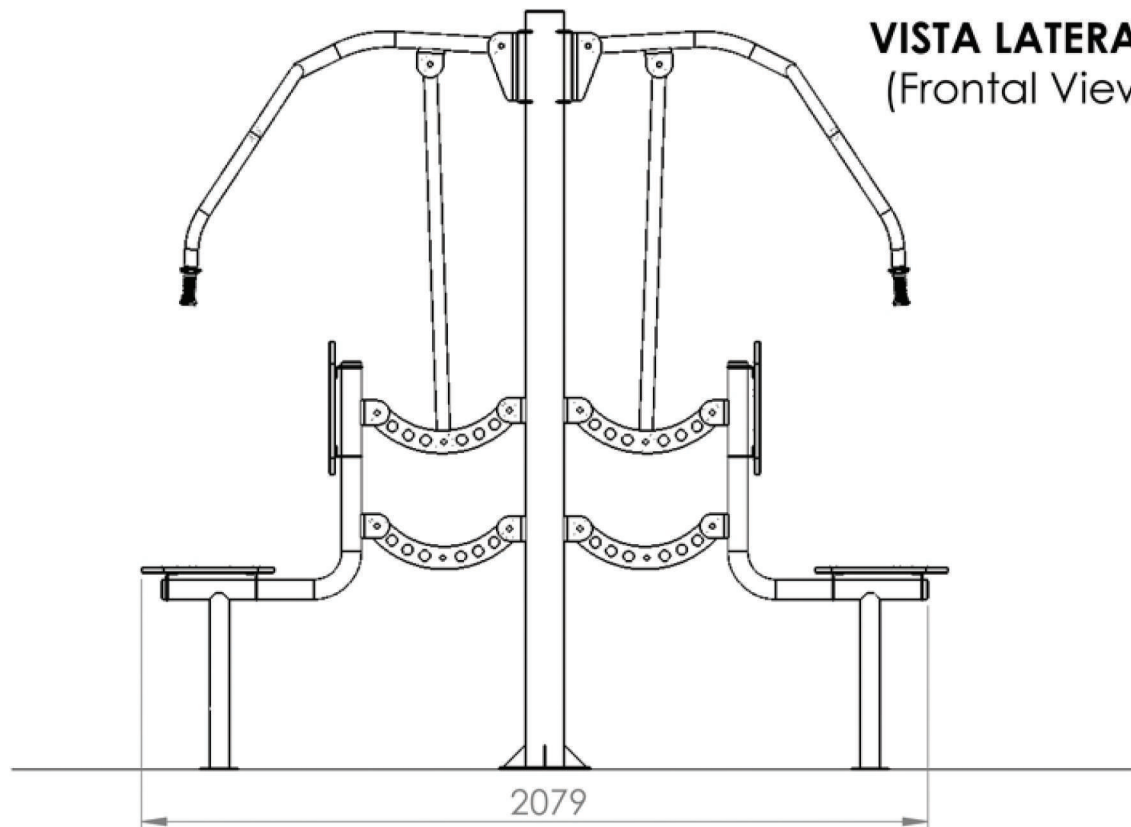

Ci riserviamo a termini di Legge la proprietà di questo disegno con divieto di renderlo comunque noto a terzi senza la nostra approvazione.

SHEET 4 OF 5

VISTA FRONTALE
(Frontal View)

**ALTEZZA MASSIMA
DI CADUTA LIBERA**
(Maximum Free
Fall height): **60 cm**

VISTA LATERALE
(Frontal View)

INGOMBRO MAX (Overall Dimensions)

SCHEDA TECNICA (Technical Data Sheet)

Art.: T0010496

CHEST PRESS

25-Nov-22

LE MISURE SONO ESPRESSE IN MM (MEASUREMENTS ARE EXPRESSED IN MM)

TOFFOLI
Giochi