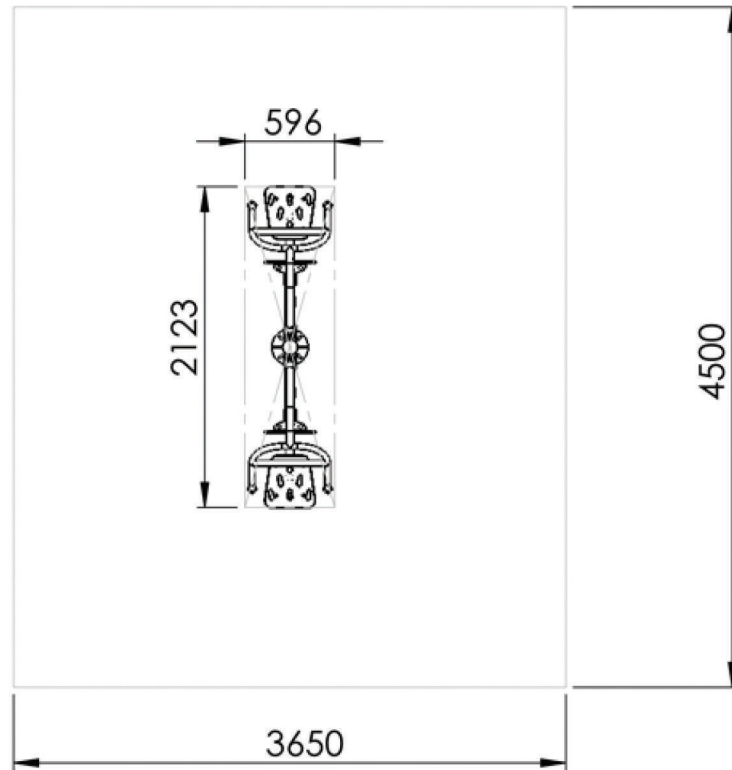

Pianta (Plan View)

AREA DI SICUREZZA (impact area): **16.4 MQ**

SCHEMA TECNICA (Technical Data Sheet)

Art.: T0010496

CHEST PRESS

25-Nov-22

LE MISURE SONO ESPRESSE IN MM (MEASUREMENTS ARE EXPRESSED IN MM)

TOFFOLI
Giochi

TIEGI s.r.l.
Via Benedetto Croce 7
Z.I. "CONDOTTI BARDINI"
31058 SUSEGANA (TV)
0438-460519

Ci riserviamo a termini di Legge la proprietà di questo disegno con divieto di renderlo comunque noto a terzi senza la nostra approvazione.

SHEET 2 OF 5